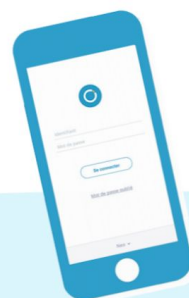

### NEO Pocket, le réseau éducatif qui tient dans la poche !

Premier réseau social éducatif des collèges et des lycées, NEO se décline en application mobile. Version plus allégée de votre espace numérique et accessible directement sur smartphone et tablette, NEO Pocket facilite la communication !

**Etape 1**  
Téléchargez l'application dans l'App store ou sur Google play.

**Etape 2**  
Sélectionnez le nom de votre espace numérique

**Etape 3**  
Entrez votre identifiant et votre mot de passe personnel habituel.